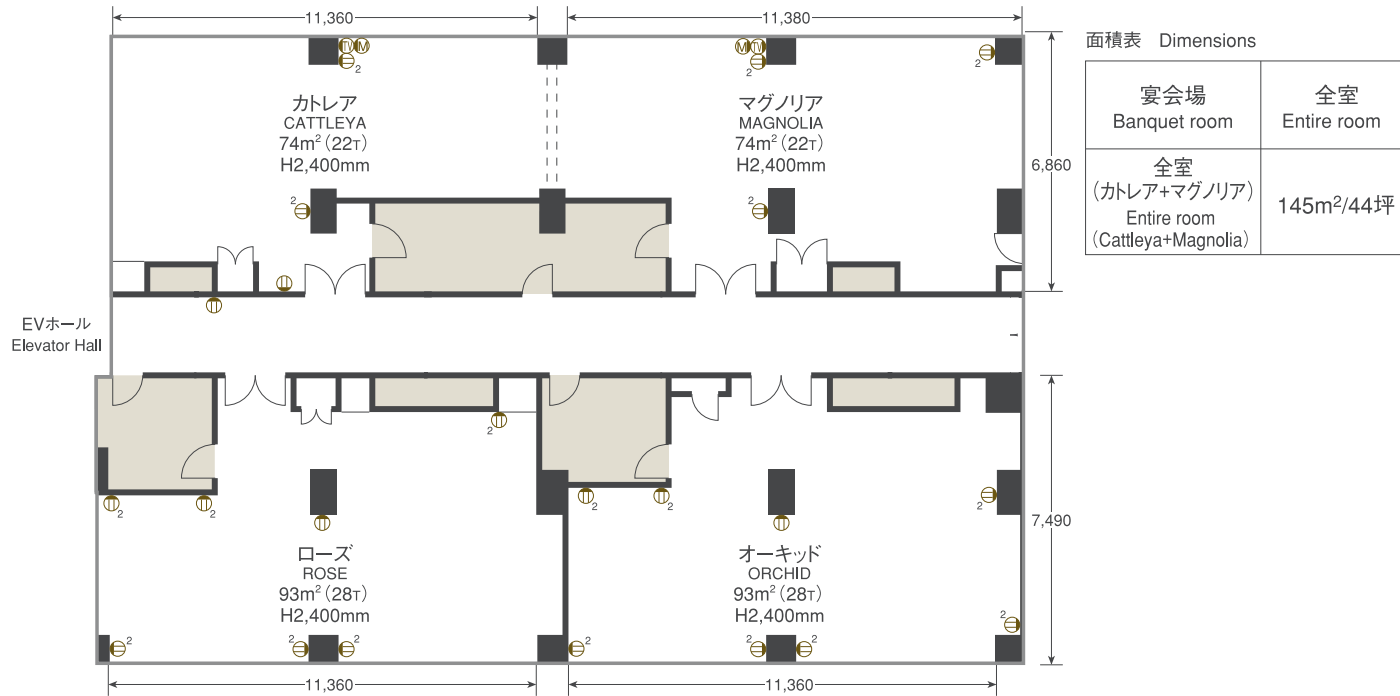

ローズ・オーキッド・カトレア・マグノリア(31F)宴会場案内図 ROSE, ORCHID, CATTLEYA, MAGNOLIA 31F

凡例表 Key

記号 Symbol	名称 Name	備考 Notes
Ⓜ	コンセント(1口) Socket (1-pin)	100V
Ⓜ ₂	コンセント(2口) Socket (2-pin)	
Ⓜ	マイクコンセント Microphone socket	
Ⓜ	テレビジャック TV jack	

※大容量の電源をご利用の場合は、ホテルスタッフにご相談ください。
In the event that a large power source is necessary, please contact the hotel staff.

宴会場コンセント等電源容量 Electrical Capacity for Power Points

室名 Banquet room	一般コンセント 平行15A Regular sockets Parallel 15A
ローズ ROSE	15A×4
オーキッド ORCHID	15A×4
カトレア CATTLEYA	15A×4
マグノリア MAGNOLIA	15A×4