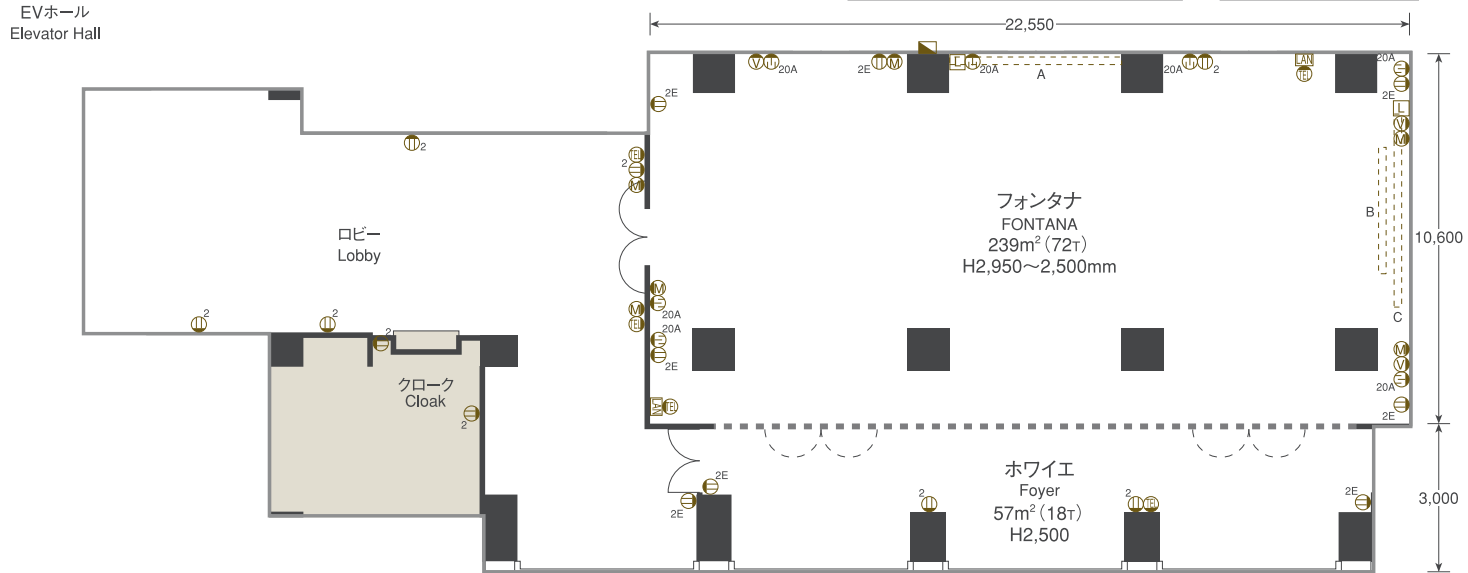

フォントナ (7F) 宴会場案内図 FONTANA 7F

面積表 Dimensions

ホワイエ含 With foyer	全室 Entire room
296m ² /90坪	239m ² /72坪

 A 美術バトン 4,900mm Art baton  B 美術バトン 3,600mm Art baton  C 美術バトン 5,500mm Art baton
--

宴会場コンセント等電源容量 Electrical Capacity for Power Points

ウォールコンセント C型20A Wall sockets C-type 20A	一般コンセント 平行15A Regular sockets Parallel 15A	調光用仮設電源盤 Temporary dimmer power panel	
		3 ϕ 4W100V	3 ϕ 2W200V

※大容量の電源をご利用の場合は、ホテルスタッフにご相談ください。
In the event that a large power source is necessary,
please contact the hotel staff.