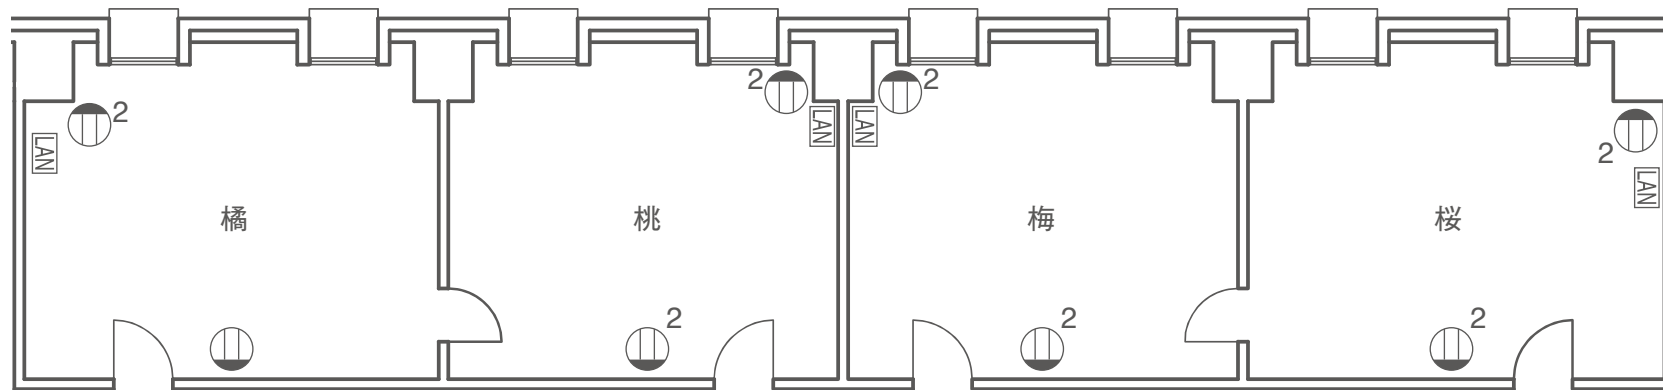

6F / 橘・桃・梅・桜 電気図面

宴会場 / 橘・桃・梅・桜

	橘・桃・梅・桜
面積	各 33㎡/10坪
天井高	2.4m~2.47m

記号	名称	備考
⊕	コンセント	橘・桃: 100V コンセント 15A 1回路
2⊕		梅・桜: 100V コンセント 15A 1回路
LAN	インターネットLAN	共有インターネット回線使用可能