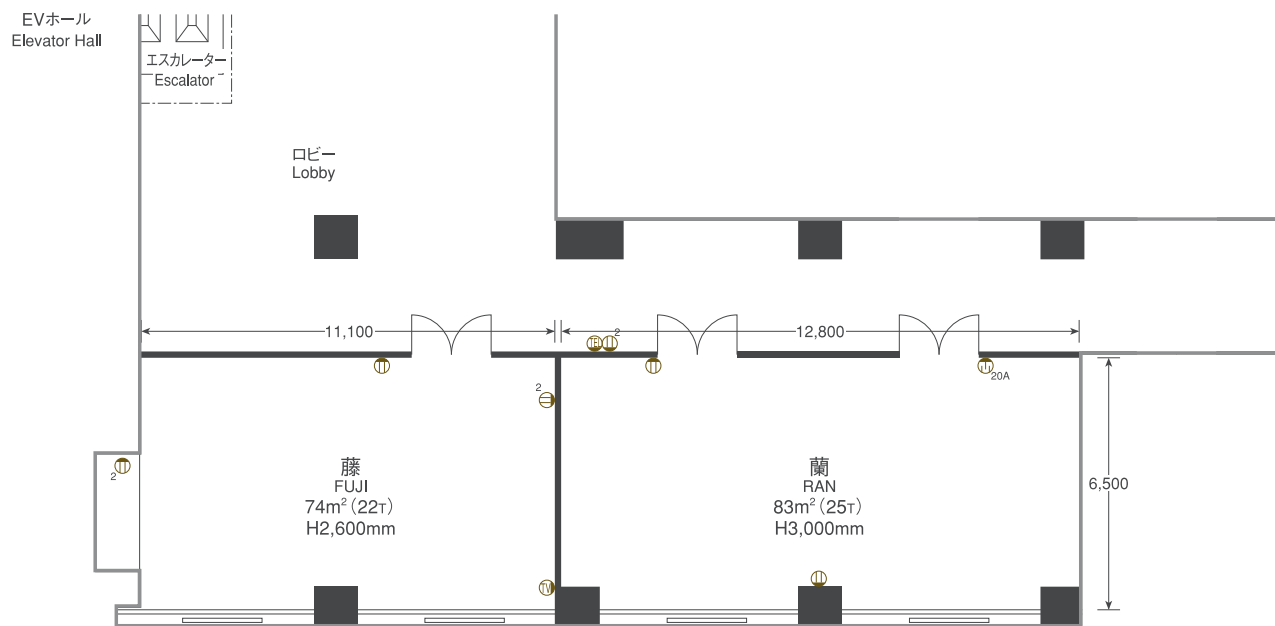

蘭・藤(4F)宴会場案内図 RAN, FUJI 4F

宴会場コンセント等電源容量 Electrical Capacity for Power Points

室名 Banquet room	一般コンセント平行15A Regular sockets Parallel 15A
蘭 RAN	15A×1
藤 FUJI	15A×1

※大容量の電源をご利用の場合は、ホテルスタッフにご相談ください。
In the event that a large power source is necessary, please contact the hotel staff.

凡例表 Key

記号 Symbol	名称 Name	備考 Notes
Ⓜ	コンセント(1口) Socket (1-pin)	100V
Ⓜ ₂	コンセント(2口) Socket (2-pin)	
Ⓜ _{20A}	30φ200V単独回路 30φ200V single circuit	
Ⓜ	テレビジャック TV jack	
Ⓜ	電話線 Telephone line	