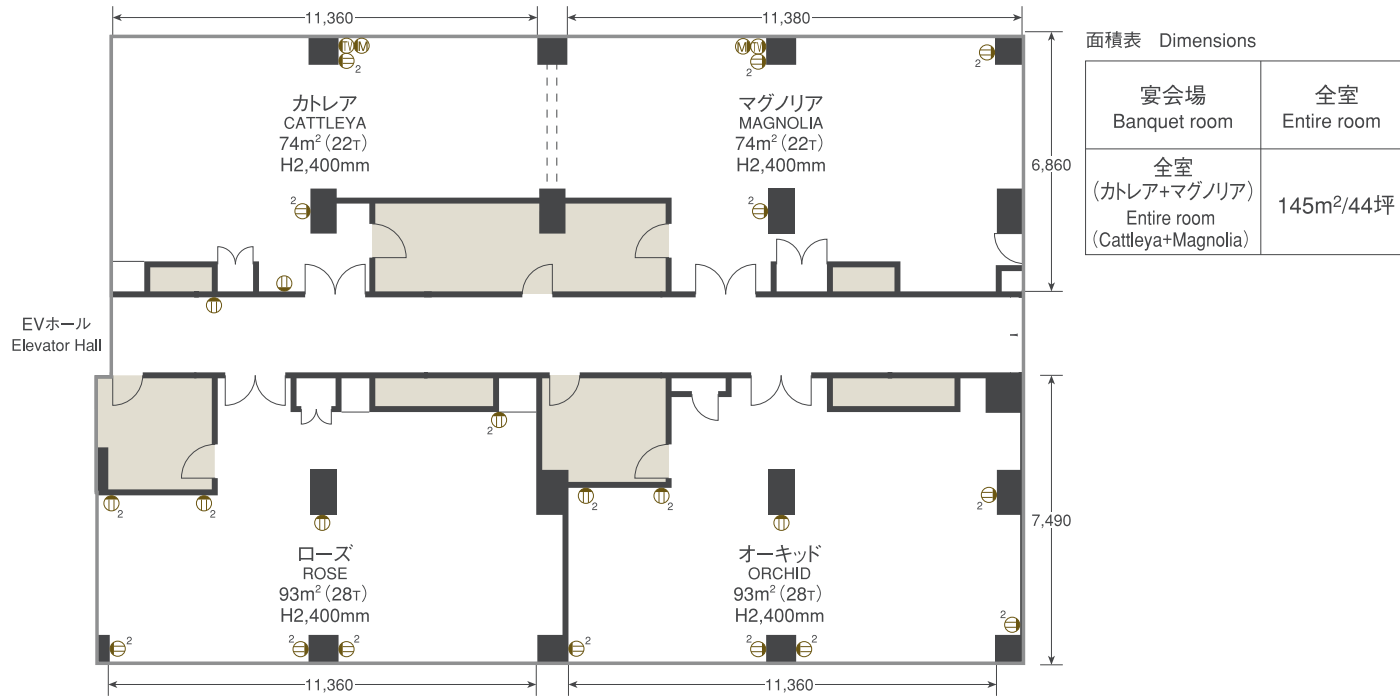

ローズ・オーキッド・カトレア・マグノリア(31F)宴会場案内図 ROSE, ORCHID, CATTLEYA, MAGNOLIA 31F

凡例表 Key

記号 Symbol	名称 Name	備考 Notes
Ⓜ	コンセント(1口) Socket (1-pin)	100V
Ⓜ <sub>2</sub>	コンセント(2口) Socket (2-pin)	
Ⓜ	マイクコンセント Microphone socket	
Ⓜ	テレビジャック TV jack	

※大容量の電源をご利用の場合は、ホテルスタッフにご相談ください。  
In the event that a large power source is necessary, please contact the hotel staff.

宴会場コンセント等電源容量 Electrical Capacity for Power Points

室名 Banquet room	一般コンセント 平行15A Regular sockets Parallel 15A
ローズ ROSE	15A×4
オーキッド ORCHID	15A×4
カトレア CATTLEYA	15A×4
マグノリア MAGNOLIA	15A×4