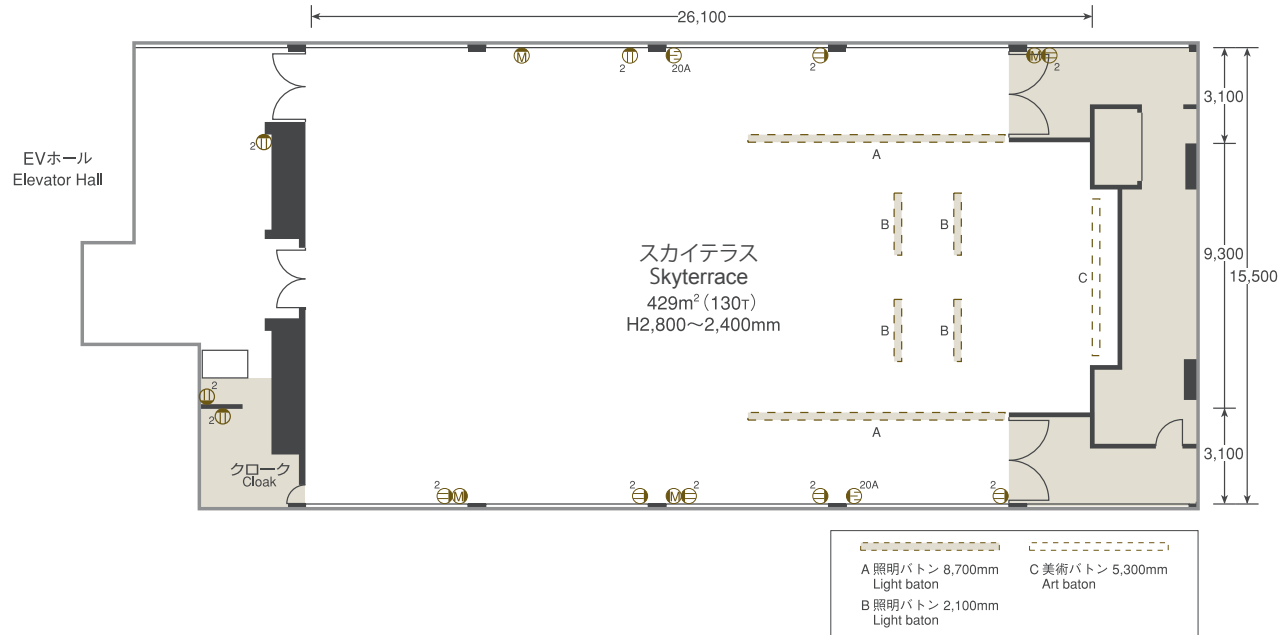

スカイテラス(32F)宴会場案内図 SKYTERRACE 32F

宴会場コンセント等電源容量 Electrical Capacity for Power Points

ツイストコンセント C型20A Twist sockets C-type 20A	一般コンセント 平行15A Regular sockets Parallel 15A	調光用仮設電源盤 Temporary dimmer power panel	音響用仮設電源盤 Temporary audio control power panel	Lighting baton (KVA) 照明バトン (KVA)
		3φ4W100V		

※大容量の電源をご利用の場合は、ホテルスタッフにご相談ください。  
In the event that a large power source is necessary, please contact the hotel staff.

凡例表 Key

記号 Symbol	名称 Name	備考 Notes
2口	コンセント(2口) Socket (2-pin)	100V
20A	30φ200V単独回路 30φ200V single circuit	
マイク	マイクコンセント Microphone socket	
電話	電話線 Telephone line	