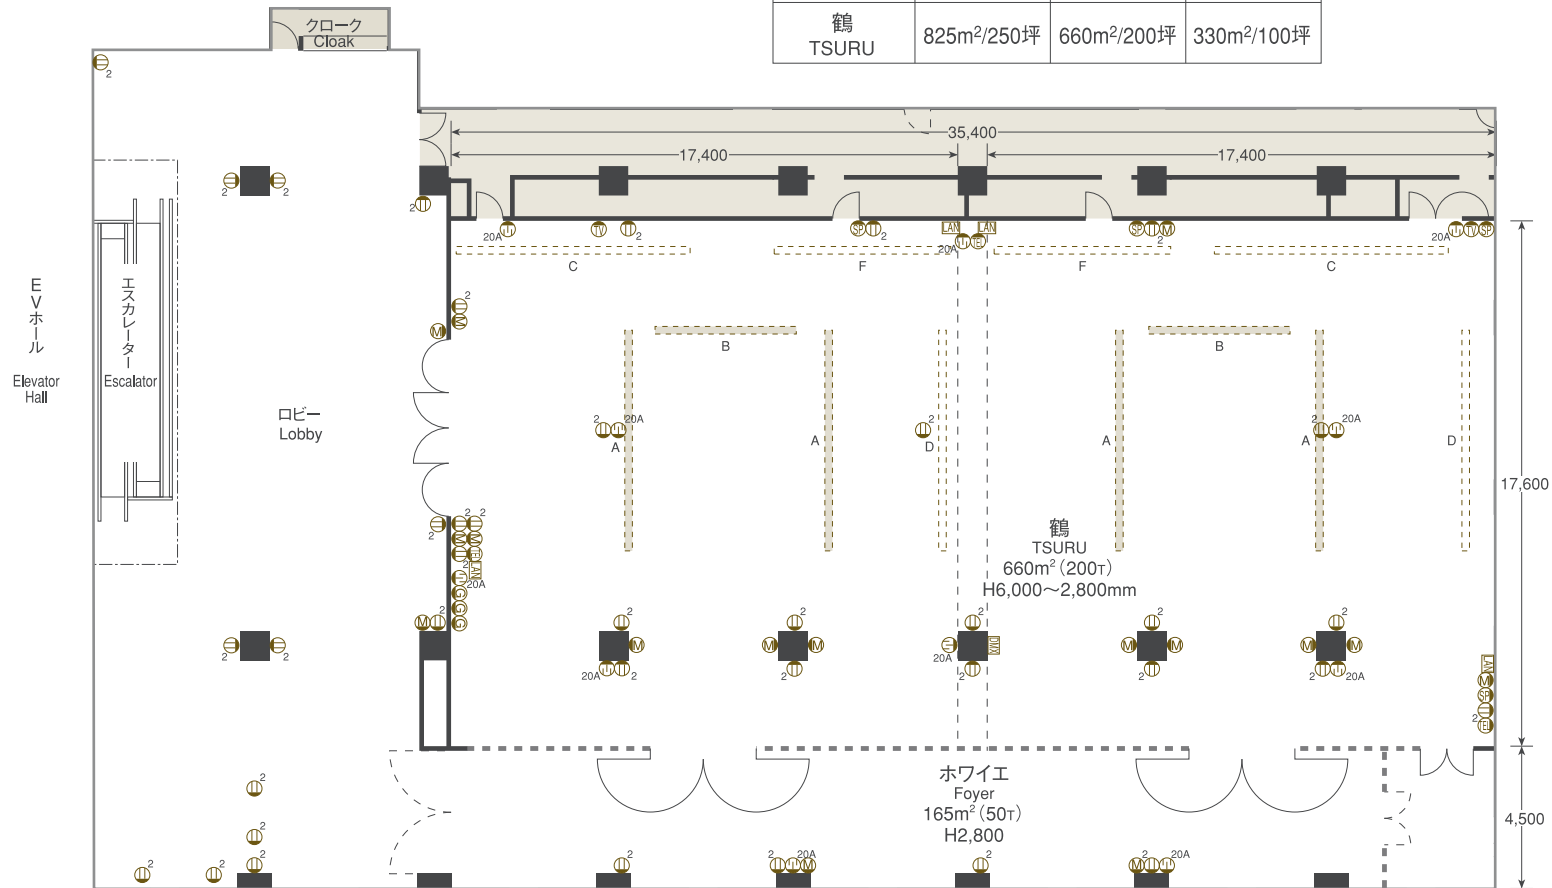

鶴 (5F) 宴会場案内図

TSURU 5F

面積表 Dimensions

宴会場 Banquet room	ホワイエ含 With foyer	全室 Entire room	1/2室 For half-room
鶴 TSURU	825m ² /250坪	660m ² /200坪	330m ² /100坪

宴会場コンセント等電源容量 Electrical Capacity for Power Points

ウォールコンセント C型20A Wall sockets C-type 20A	一般コンセント 平行15A Regular sockets Parallel 15A	調光用仮設電源盤 Temporary dimmer power panel		音響用仮設電源盤 Temporary audio control power panel	照明バトン (KVA) Lighting baton (KVA)
		3φ4W100V	3φ3W200V		

※大容量の電源をご利用の場合は、ホテルスタッフにご相談ください。

In the event that a large power source is necessary, please contact the hotel staff.

A 照明バトン 7,500mm Light baton	C 美術バトン 7,950mm Art baton
B 照明バトン 4,800mm Light baton	D 美術バトン 7,500mm Art baton
	F 美術バトン 6,000mm Art baton

凡例表 Key

記号 Symbol	名称 Name	備考 Notes
2 ㊦	コンセント (2口) Socket (2-pin)	100V
20A ㊦	30φ200V単独回路 30φ200V single circuit	
㊦	マイクコンセント Microphone socket	
㊦	ビデオ用コンセント Video socket	
㊦	テレビジャック TV jack	
㊦	電話線 Telephone line	
㊦	スピーカー Speakers	
㊦	ガスコンセント Gas supply	
㊦	インターネットLAN Internet LAN cable	
㊦	DMX電源付 DMX power supply	