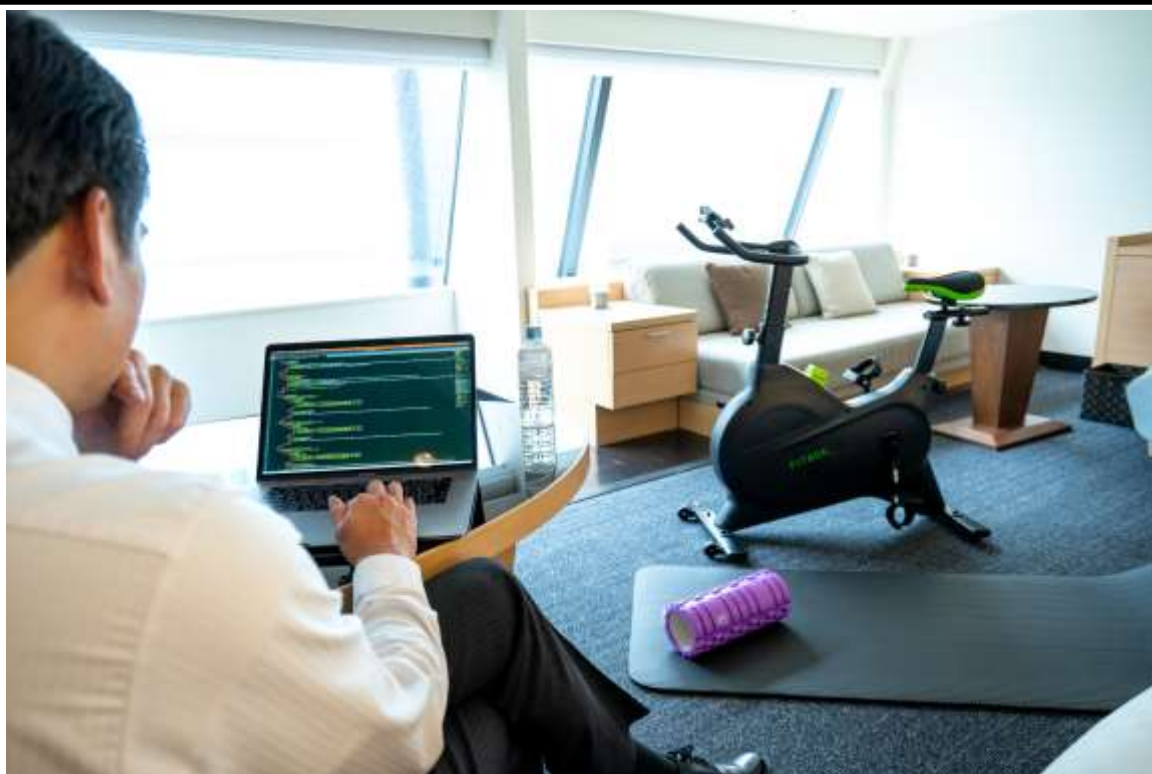

2020-029

2021年3月5日

【ホテル日航大阪】

＜ミナミの真ん中でテレワーク＞今なら特別料金！ バイクマシンやフットマッサージ機も完備の客室でお仕事応援

広々50㎡の客室で、9:00～21:00まで最大12時間ステイ

『テレワークルーム』イメージ

大阪 心斎橋のホテル日航大阪(大阪市中央区西心斎橋 1-3-3、代表取締役社長・総支配人: 呉服 弘晶)は、定着、拡大しつつあるテレワーク需要に応える、プレミアムテレワークルームを開設いたしました。2021年6月30日(水)までの期間、「【ディユース 9:00～21:00まで最大12時間ステイ】プレミアムテレワークルーム OPEN 記念プラン」を販売いたします。

ホテル日航大阪ではコロナ禍においてこれまで9:00から18:00までのディユースプラン、3連泊以上で30%オフとなるワーケーションプランを販売し、自宅ではテレワークが難しい方やゆっくりと気分を変えてお仕事をしたい方にご利用いただいております。今回販売する新たなプレミアムワークルームでは、より一層快適な環境でお過ごしいただけるよう、広々50㎡の客室にエアロバイク、フットマッサージ機、ヨガマット、フォームローラー(筒状フィットネスアイテム)、ネスプレッソなども用意し、施設の充実を図りました。

また、公共交通機関を使わずお越しいただけるよう駐車場を無料でご利用いただけるほか、レストラン、バーラウンジ、ルームサービスを10%オフで利用いただくことができ、酷使した目を休める「めぐリズム 蒸気でホットアイマスク」や、お仕事の合間のおやつにお召し上がりいただける大阪名物もプレゼントいたします。

お仕事はもちろん、合間にはエアロバイクで身体を動かし、フットマッサージ機などで疲れを癒しながら、自分だけの静かに過ごせるワークスペースとしてホテル日航大阪のプレミアムテレワークルームをご活用ください。

客室設備: ライティングデスク、43 インチ大型液晶テレビ、Blu-ray プレイヤー、Bluetooth スピーカー、エアロバイク、
ファイテン「ソラーチ」(フットマッサージ機)、フォームローラー(筒状フィットネスアイテム)、ヨガマット、
ネスプレッソコーヒーメーカー、加湿機能付き空気清浄機、アルコール消毒液
※ご希望に応じて、HDMI ケーブル、EZCast も用意いたします。

特典: 駐車場代無料、レストラン・バーラウンジ・ルームサービス 10%オフ券、めぐリズム 蒸気でホットアイマスク 1 枚、
大阪おやつセット一つ